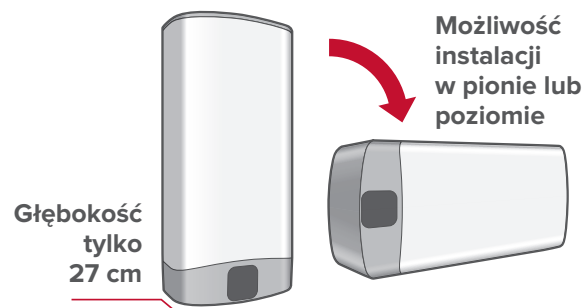

INTELIGENTNIE dopasowuje się do przestrzeni.

Podgrzewacz idealnie komponuje się w dostępnej przestrzeni i podkreśla walory wystroju wnętrza Twojego mieszkania. Design, oczywiście włoski.

Velis Evo, Velis Evo Plus jest dostępny w różnych pojemnościach, aby dopasować się do Twoich potrzeb.

INTELIGENTNY wymiar komfortu.

Wykorzystanie zaawansowanej technologii w podgrzewaczach Velis Evo i Velis Evo Plus dostarcza zupełnie nowy standard komfortu.

INTELIGENTNY system z podwójnym zbiornikiem: Twój gorący prysznic gotowy w

Super ciche podgrzewanie

INTELIGENTNY panel dotykowy BLU-TECH.

- / Liczba dostępnych pryszniców
- / Czas oczekiwania na ciepłą wodę na kolejny prysznic
- / Dzielne programowanie

Tak INTELIGENTNY, że uczy się Twoich przyzwyczajeń dzięki

Więcej informacji o Velis EVO na ariston.com

VELIS EVO PLUS

50 - 80- 100

KOMFORT CIEPŁEJ WODY

INTELIGENTNE FUNKCJE

- / Inteligentny system z podwójnym zasobnikiem, ciepły prysznic dostępny w 50 minut*
- / Ekran dotykowy SMART BLUE TECH, widoczna ilość dostępnych pryszniców
- / Dzielne programowanie
- / **ECO EVO** POWERED BY CoreTECH
- / Super cichy

JAKOŚĆ I BEZPIECZEŃSTWO

- / ABS 2.0 system zabezpieczeń w przypadku awarii zasilania, uruchomienia na „sucho”
- / Obydwa zbiorniki pokryte emalią tytanową
- / Miedziana grzałka

DESIGN

- / Oszczędność miejsca: głębokość 27 cm
- / Instalacja w pionie lub poziomie
- / Smukła, delikatna linia, metaliczny kolor wykończenia
- / Włoski design

DANE TECHNICZNE